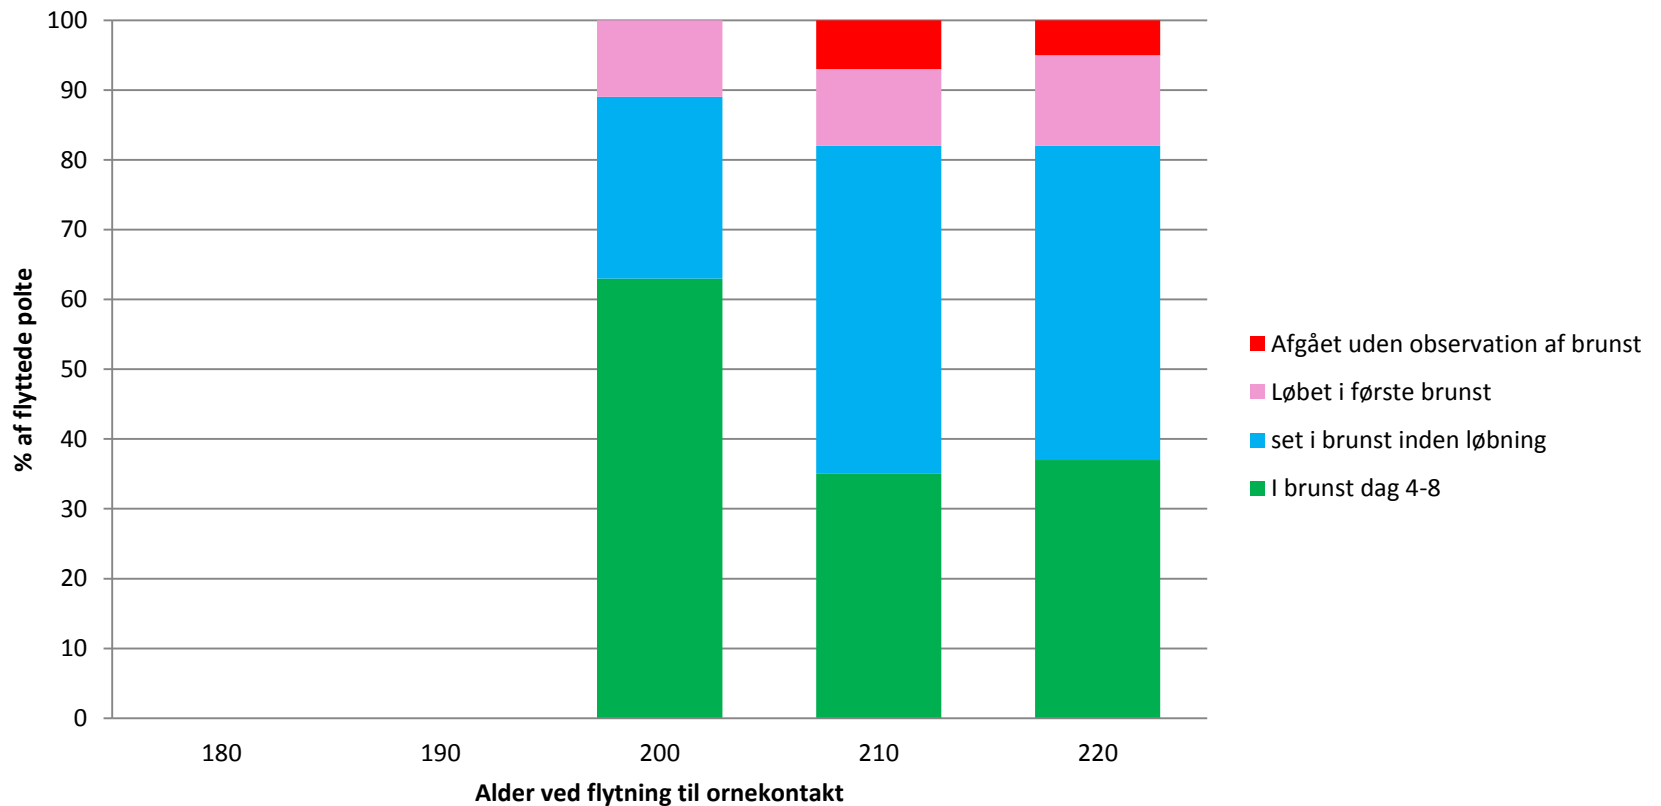

ERFAMØDE STYRINGSGRUPPE 1 OG 2

Flemming Thorup, staldsystemer.

Centrovic
10 februar 2016

POLTE KØRT TIL FLUSHING OG ORNEKONTAKT

BRUNSTRESULTATER BESÆTNING 1

BÅDE KONTROL OG ALTRESYN

BRUNSTRESULTATER BESÆTNING 2