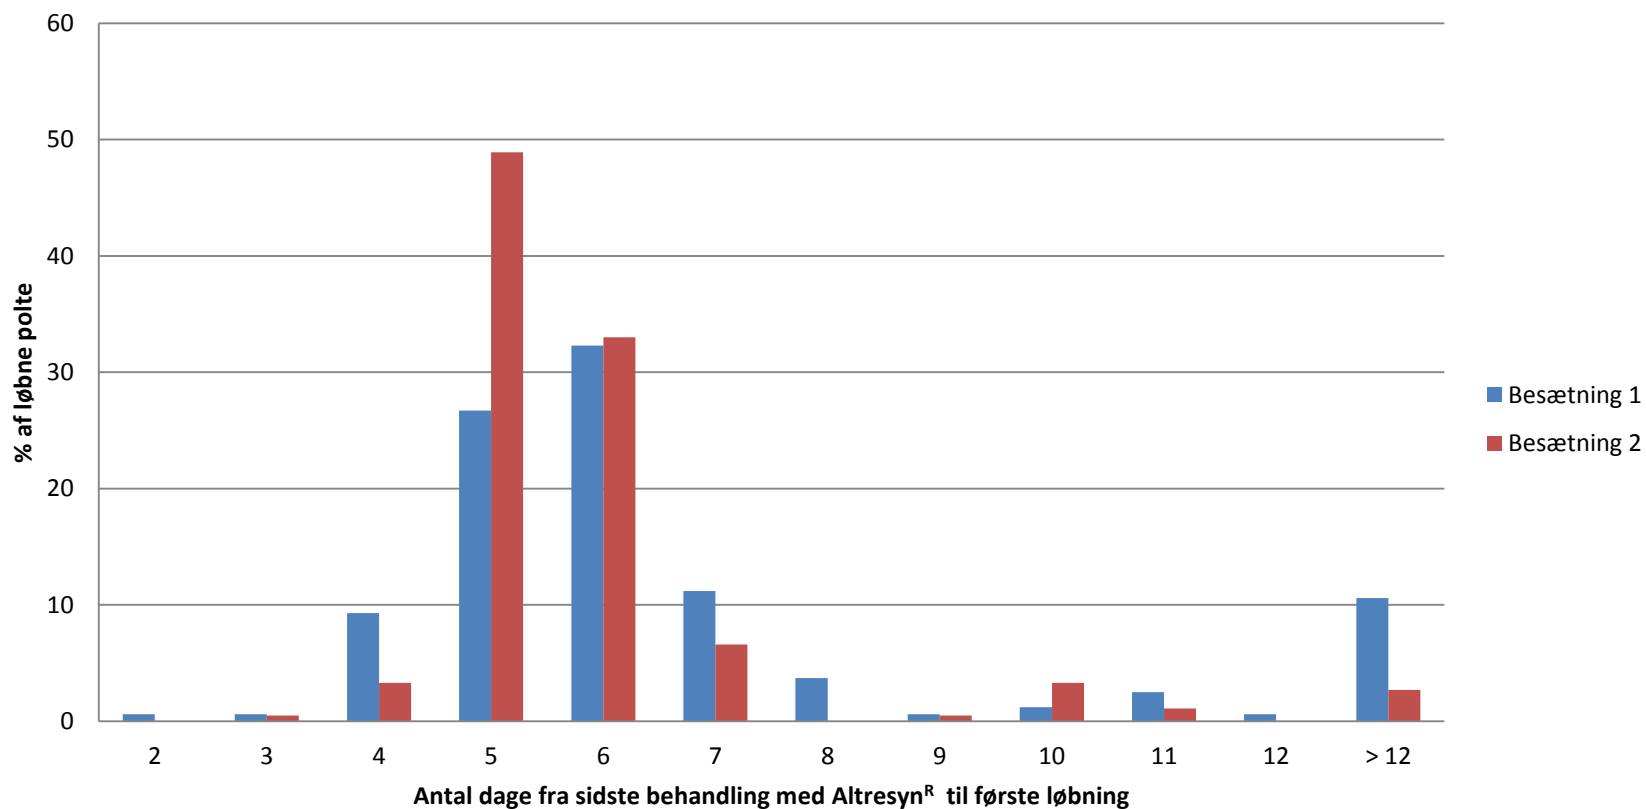

EFFEKT AF BEHANDLING MED ALTRESYN