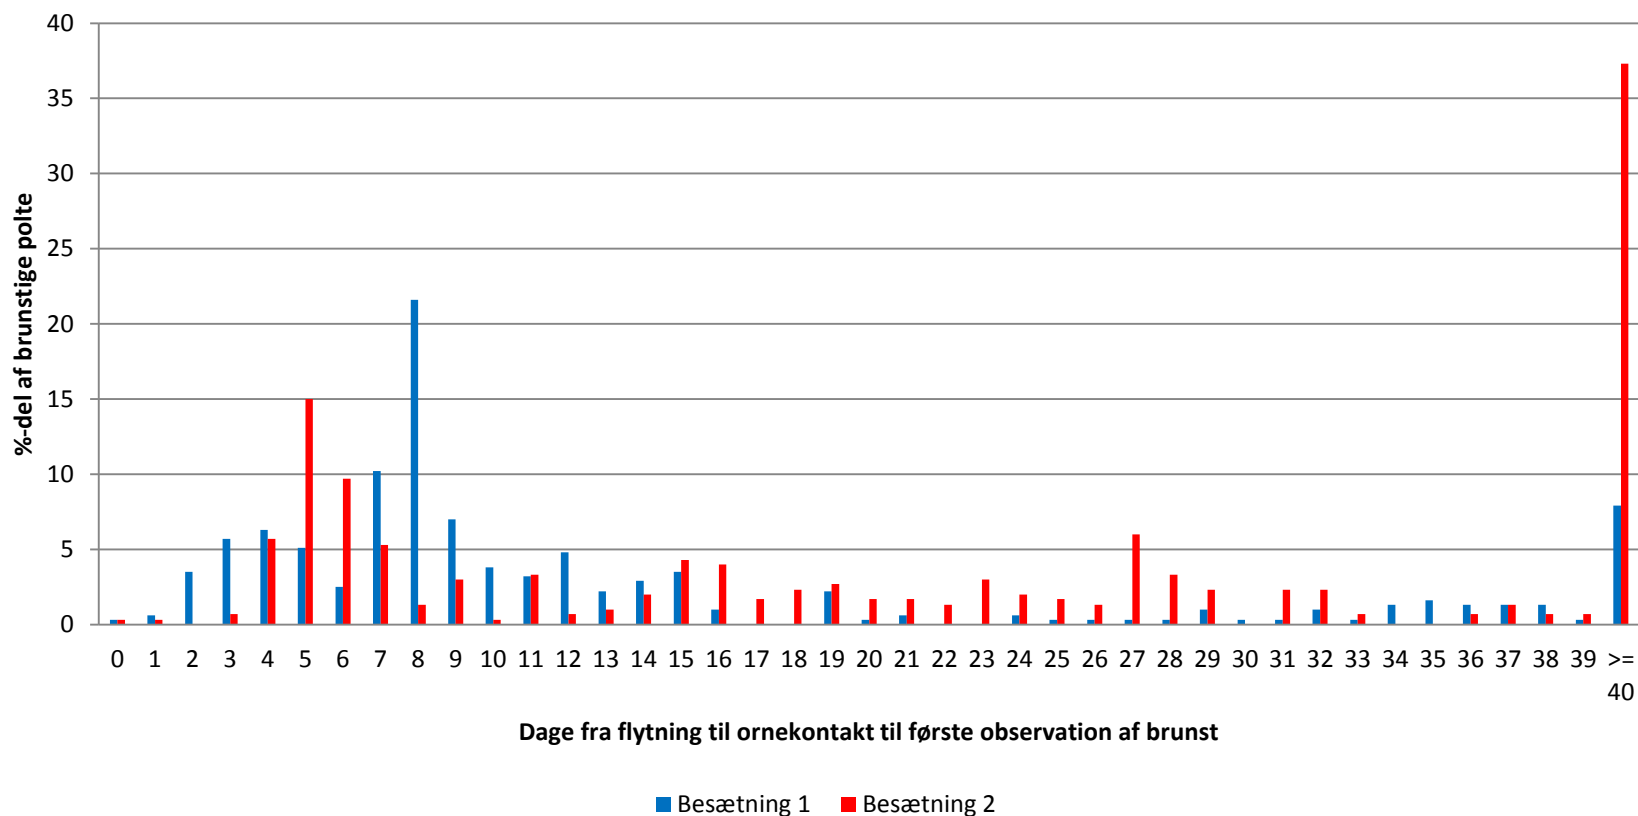

POLTE KØRT TIL FLUSHING OG ORNEKONTAKT