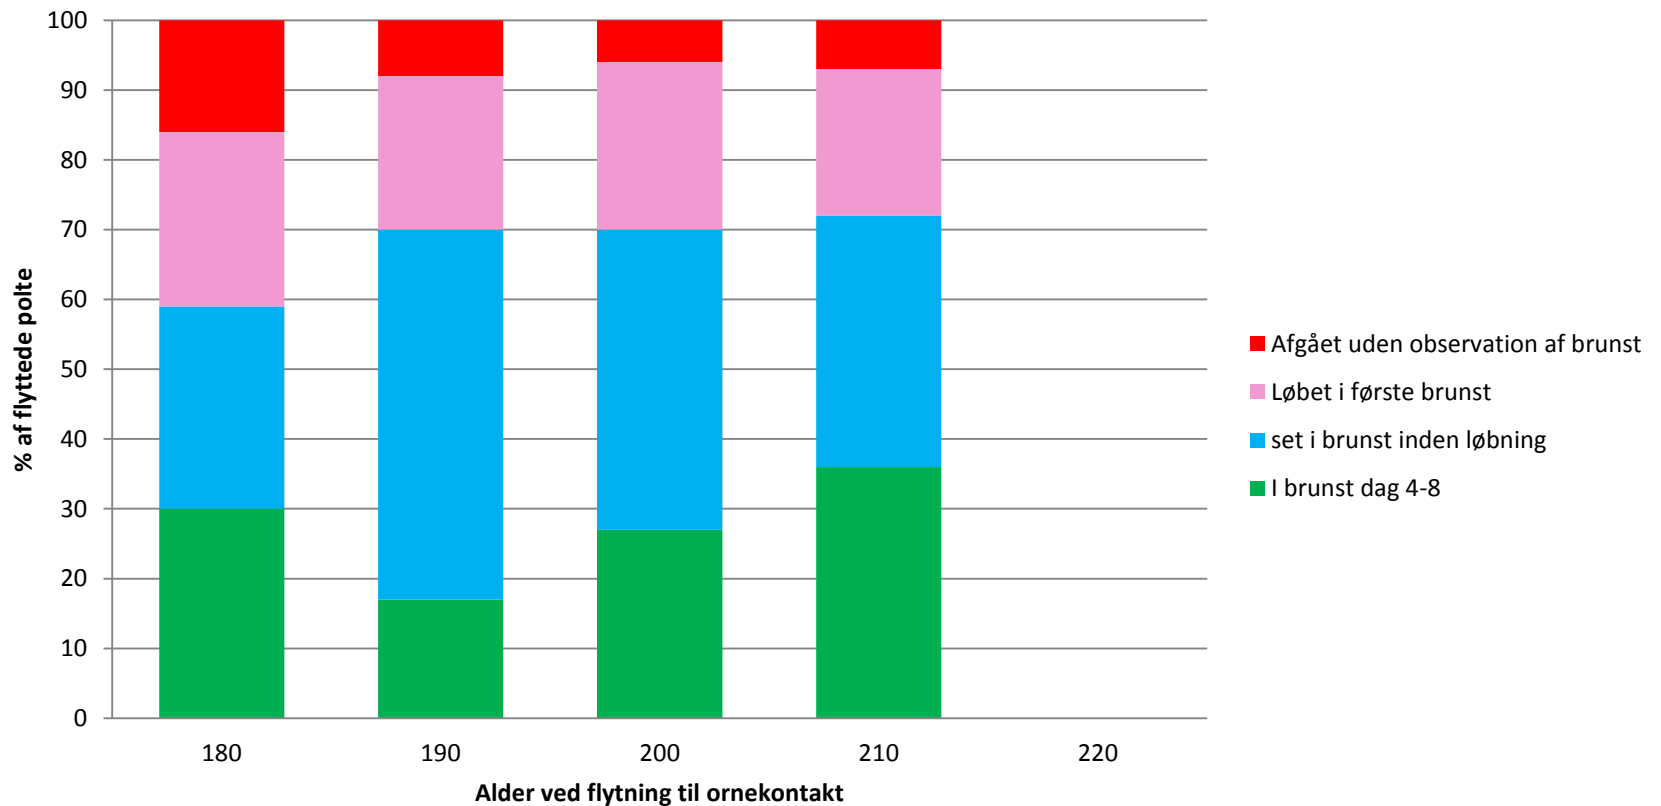

BRUNSTRESULTATER BESÆTNING 2

BÅDE KONTROL OG ALTRESYN